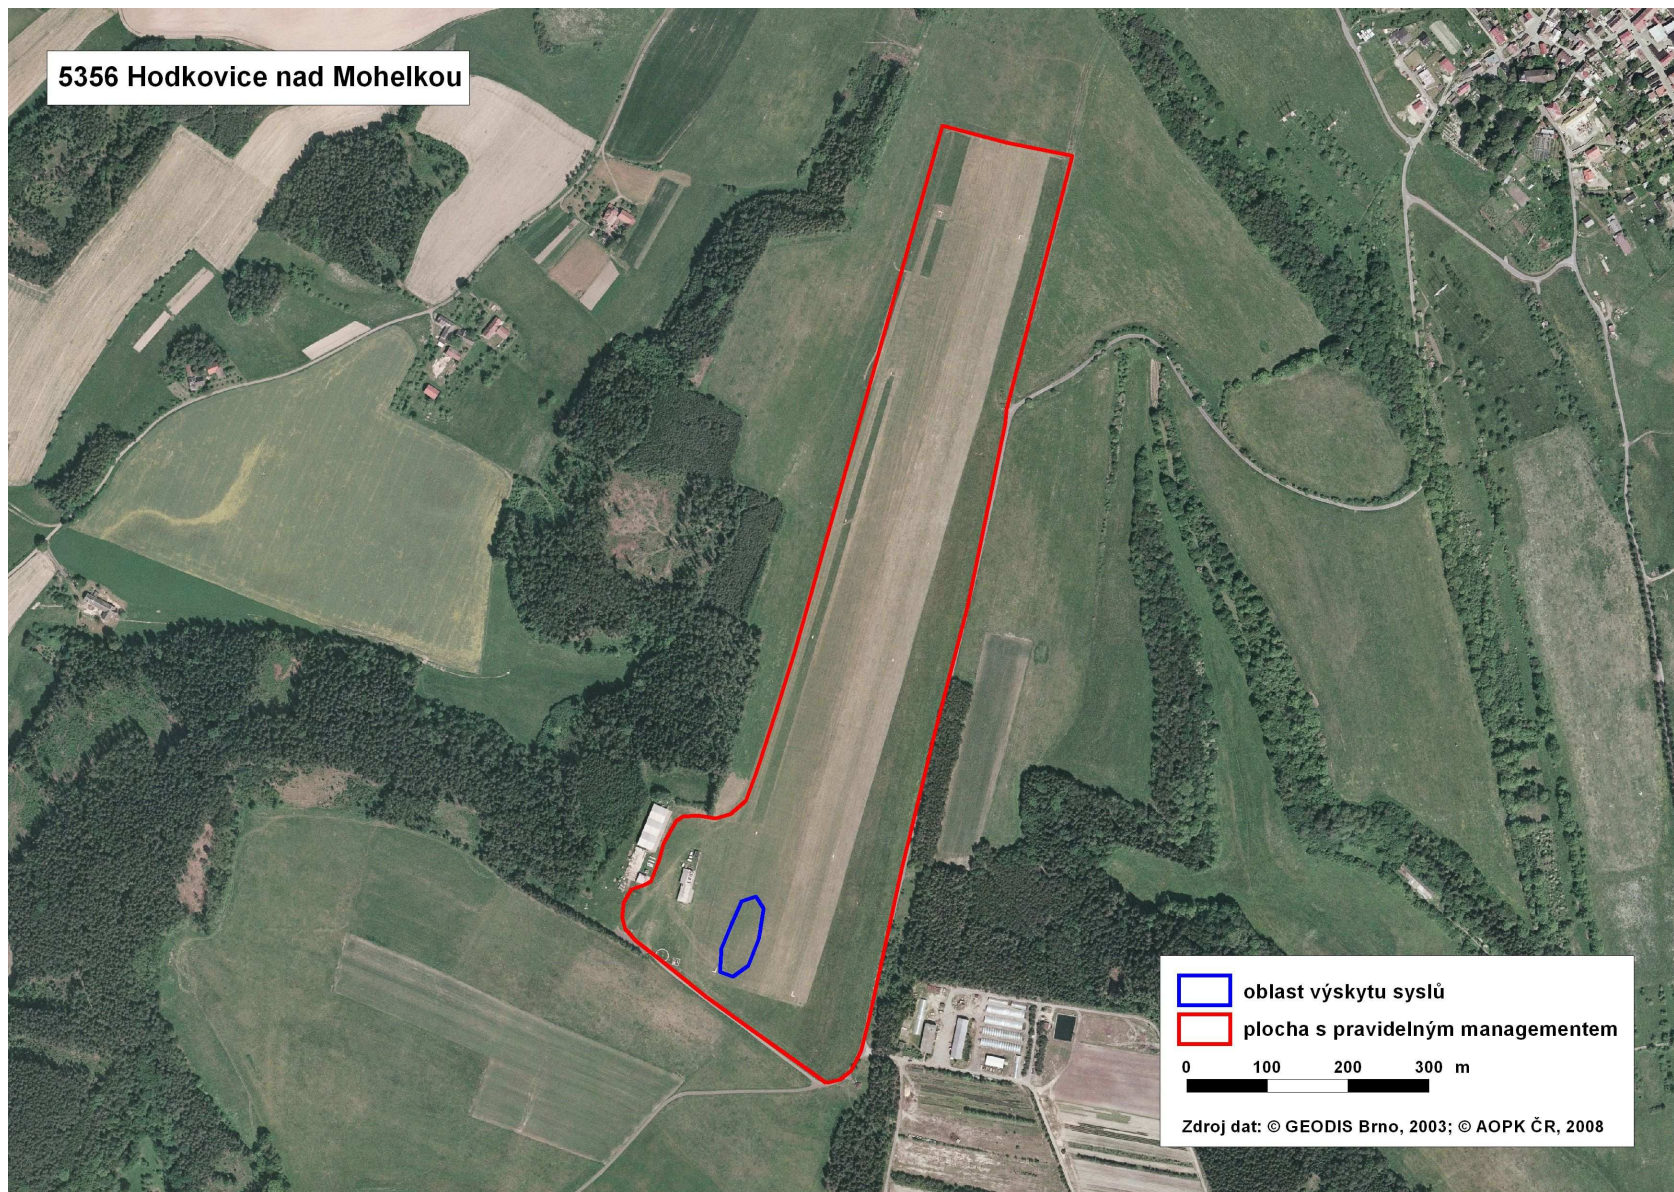

5356 Hodkovice nad Mohelkou

5548 Raná - Hrádek

-  oblast výskytu sýslů
-  plocha s pravidelným managementem

0 100 200 m

Zdroj dat: © GEODIS Brno, 2003; © AOPK ČR, 2008

5548 Raná

5551 Roudnice nad Labem

-  oblast výskytu sýslů
-  plocha s pravidelným managementem

0 100 200 300 m

Zdroj dat: © GEODIS Brno, 2003; © AOPK ČR, 2008

5555 Mladá Boleslav - Debr

Legend and scale information:

- oblast výskytu systů
- plocha s pravidelným managementem

Scale bar: 0 50 100 150 m