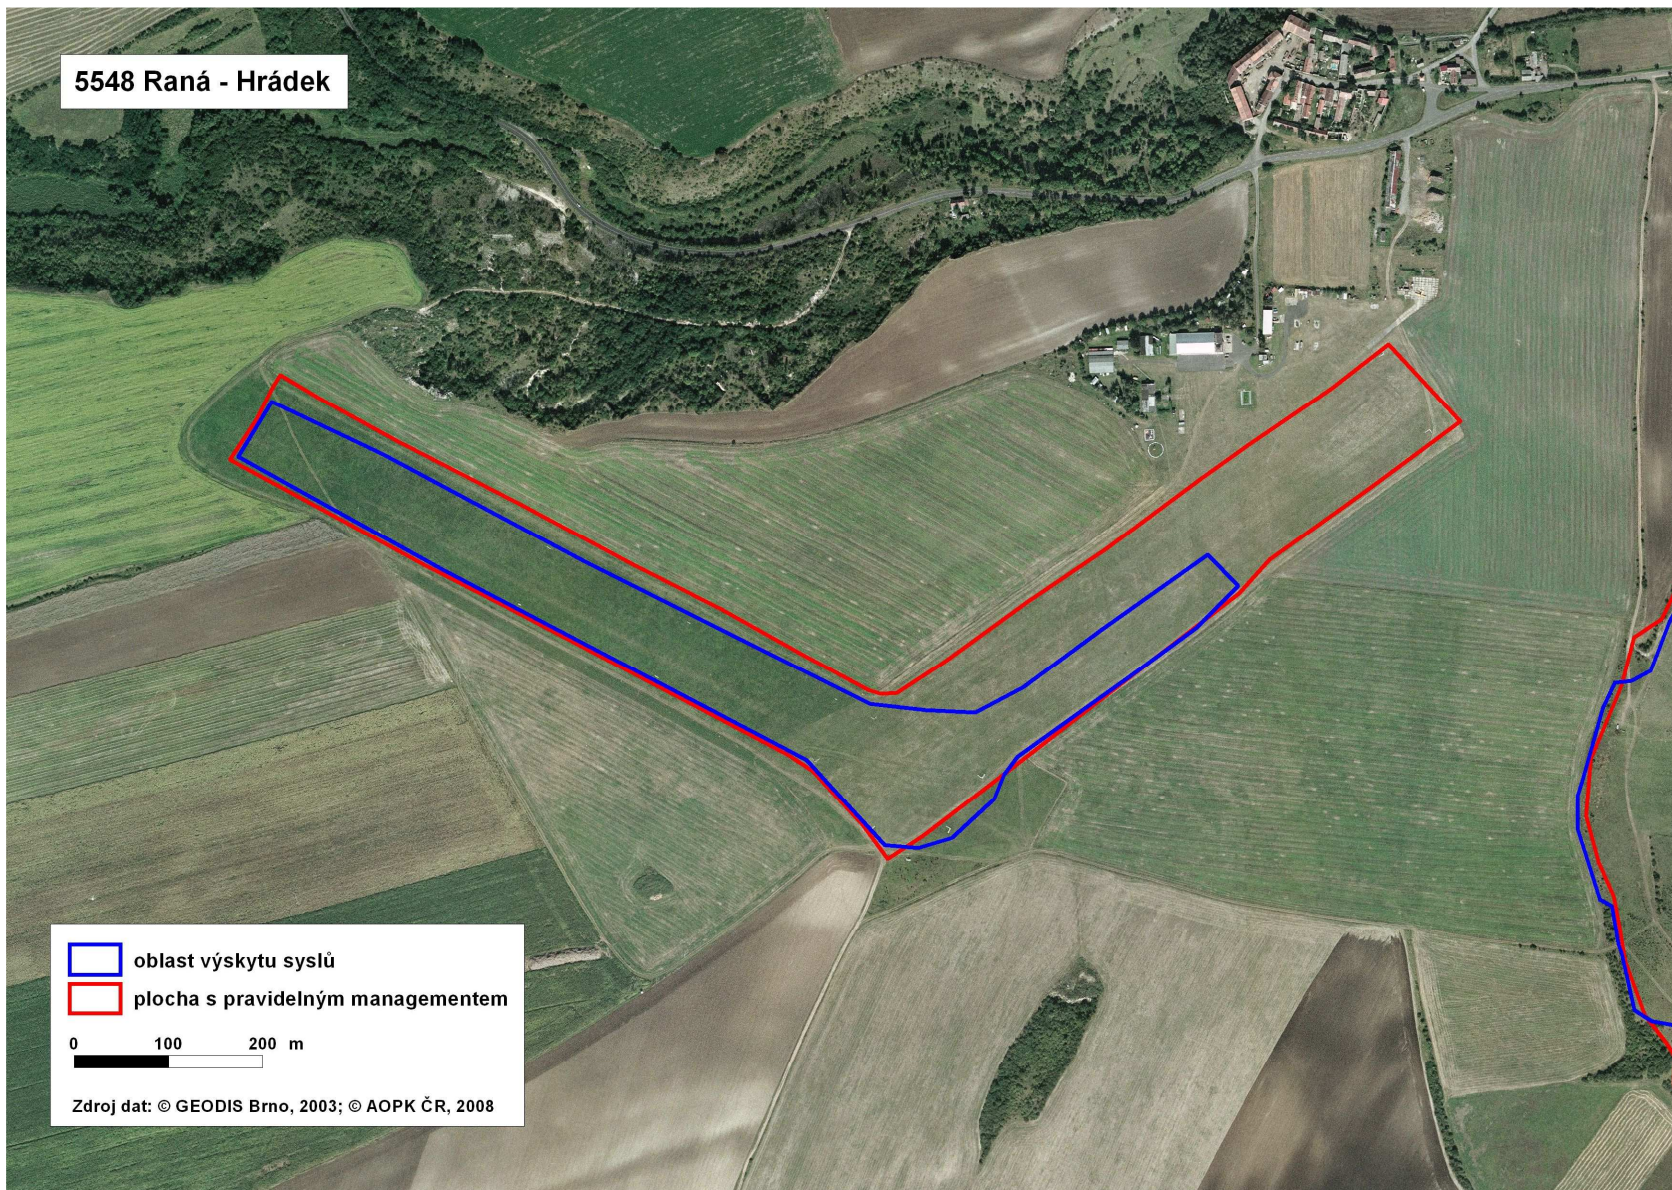

5356 Hodkovice nad Mohelkou

5548 Raná - Hrádek

-  oblast výskytu sýslů
-  plocha s pravidelným managementem

0 100 200 m

Zdroj dat: © GEODIS Brno, 2003; © AOPK ČR, 2008

5548 Raná

5551 Roudnice nad Labem

-  oblast výskytu sýslů
-  plocha s pravidelným managementem

0 100 200 300 m

Zdroj dat: © GEODIS Brno, 2003; © AOPK ČR, 2008

5555 Mladá Boleslav - Debr

Legend and scale information:

- oblast výskytu systů
- plocha s pravidelným managementem

Scale bar: 0 50 100 150 m