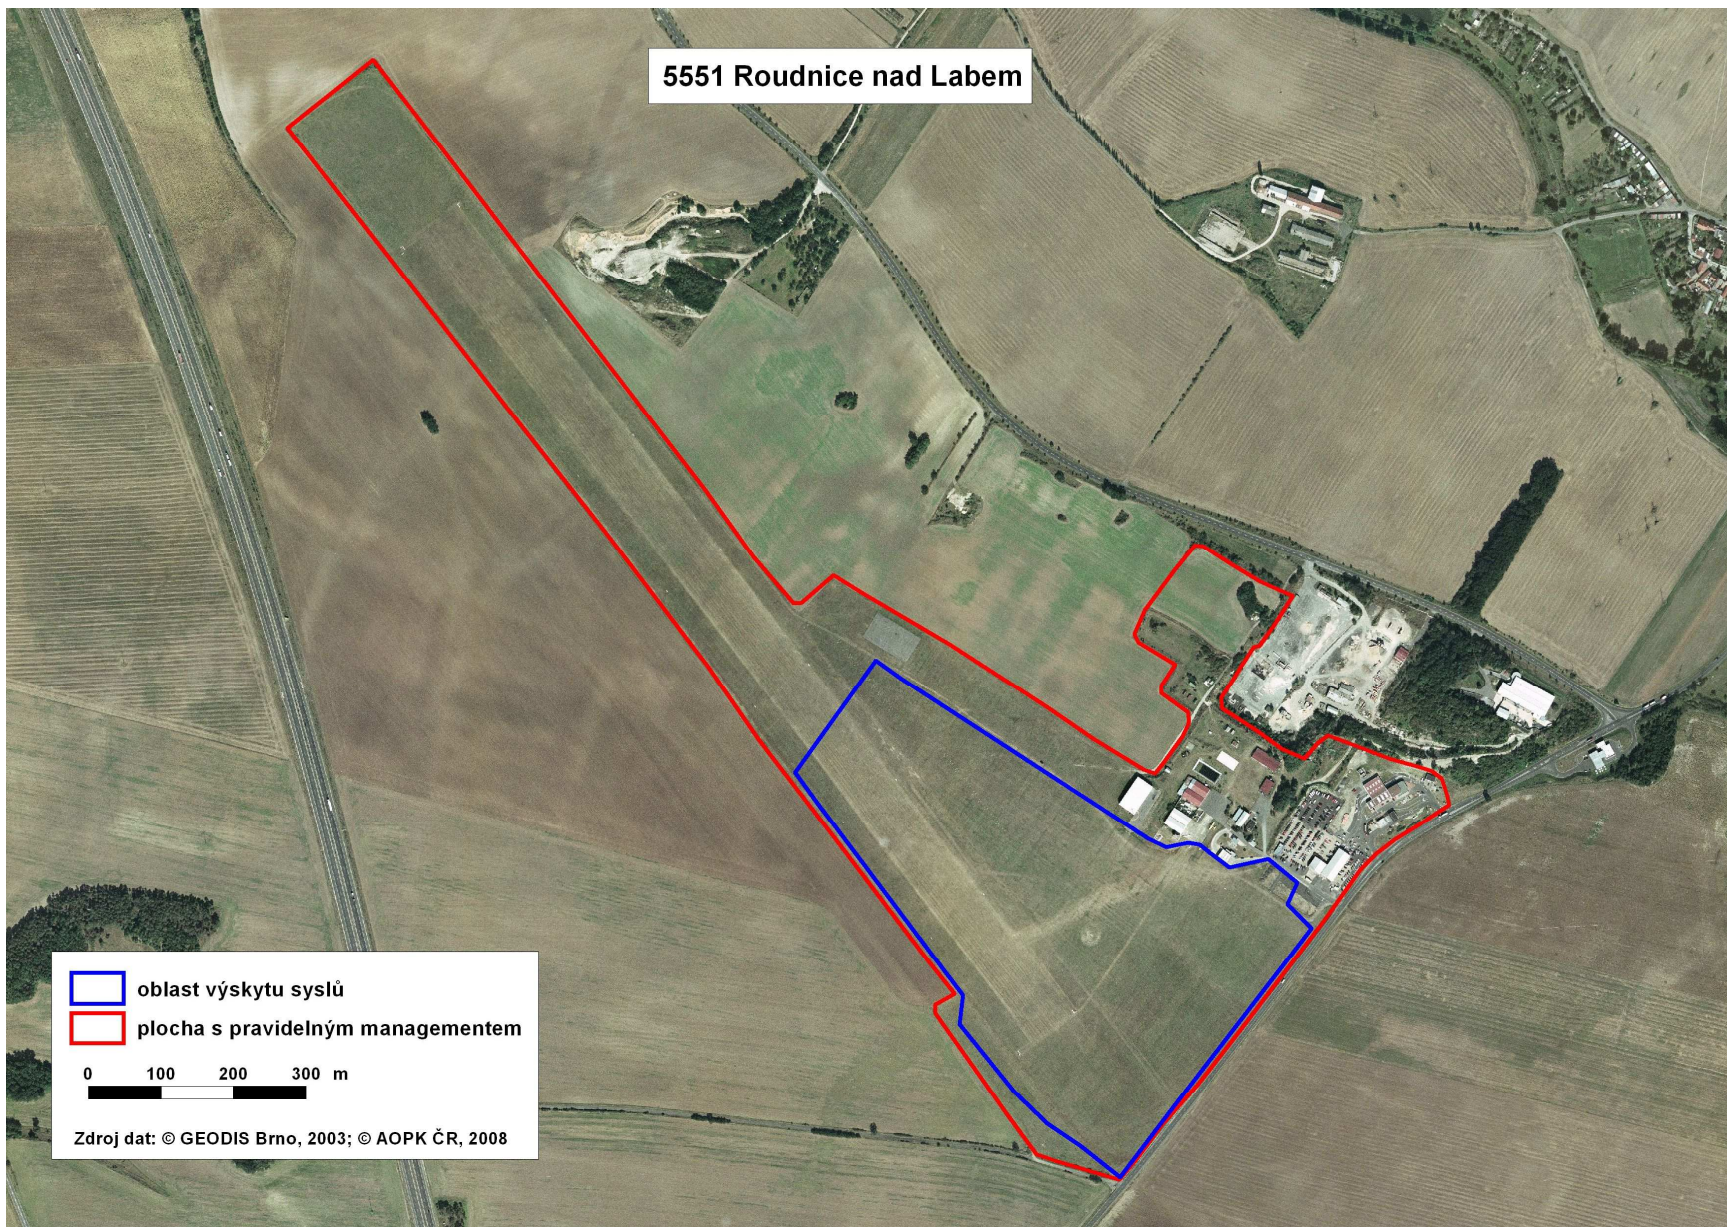

5356 Hodkovice nad Mohelkou

5548 Raná - Hrádek

-  oblast výskytu sýslů
-  plocha s pravidelným managementem

0 100 200 m

Zdroj dat: © GEODIS Brno, 2003; © AOPK ČR, 2008

5548 Raná

5551 Roudnice nad Labem

-  oblast výskytu sýslů
-  plocha s pravidelným managementem

0 100 200 300 m

Zdroj dat: © GEODIS Brno, 2003; © AOPK ČR, 2008

5555 Mladá Boleslav - Debr

Legend and scale information:

- oblast výskytu systů
- plocha s pravidelným managementem

Scale bar: 0 50 100 150 m