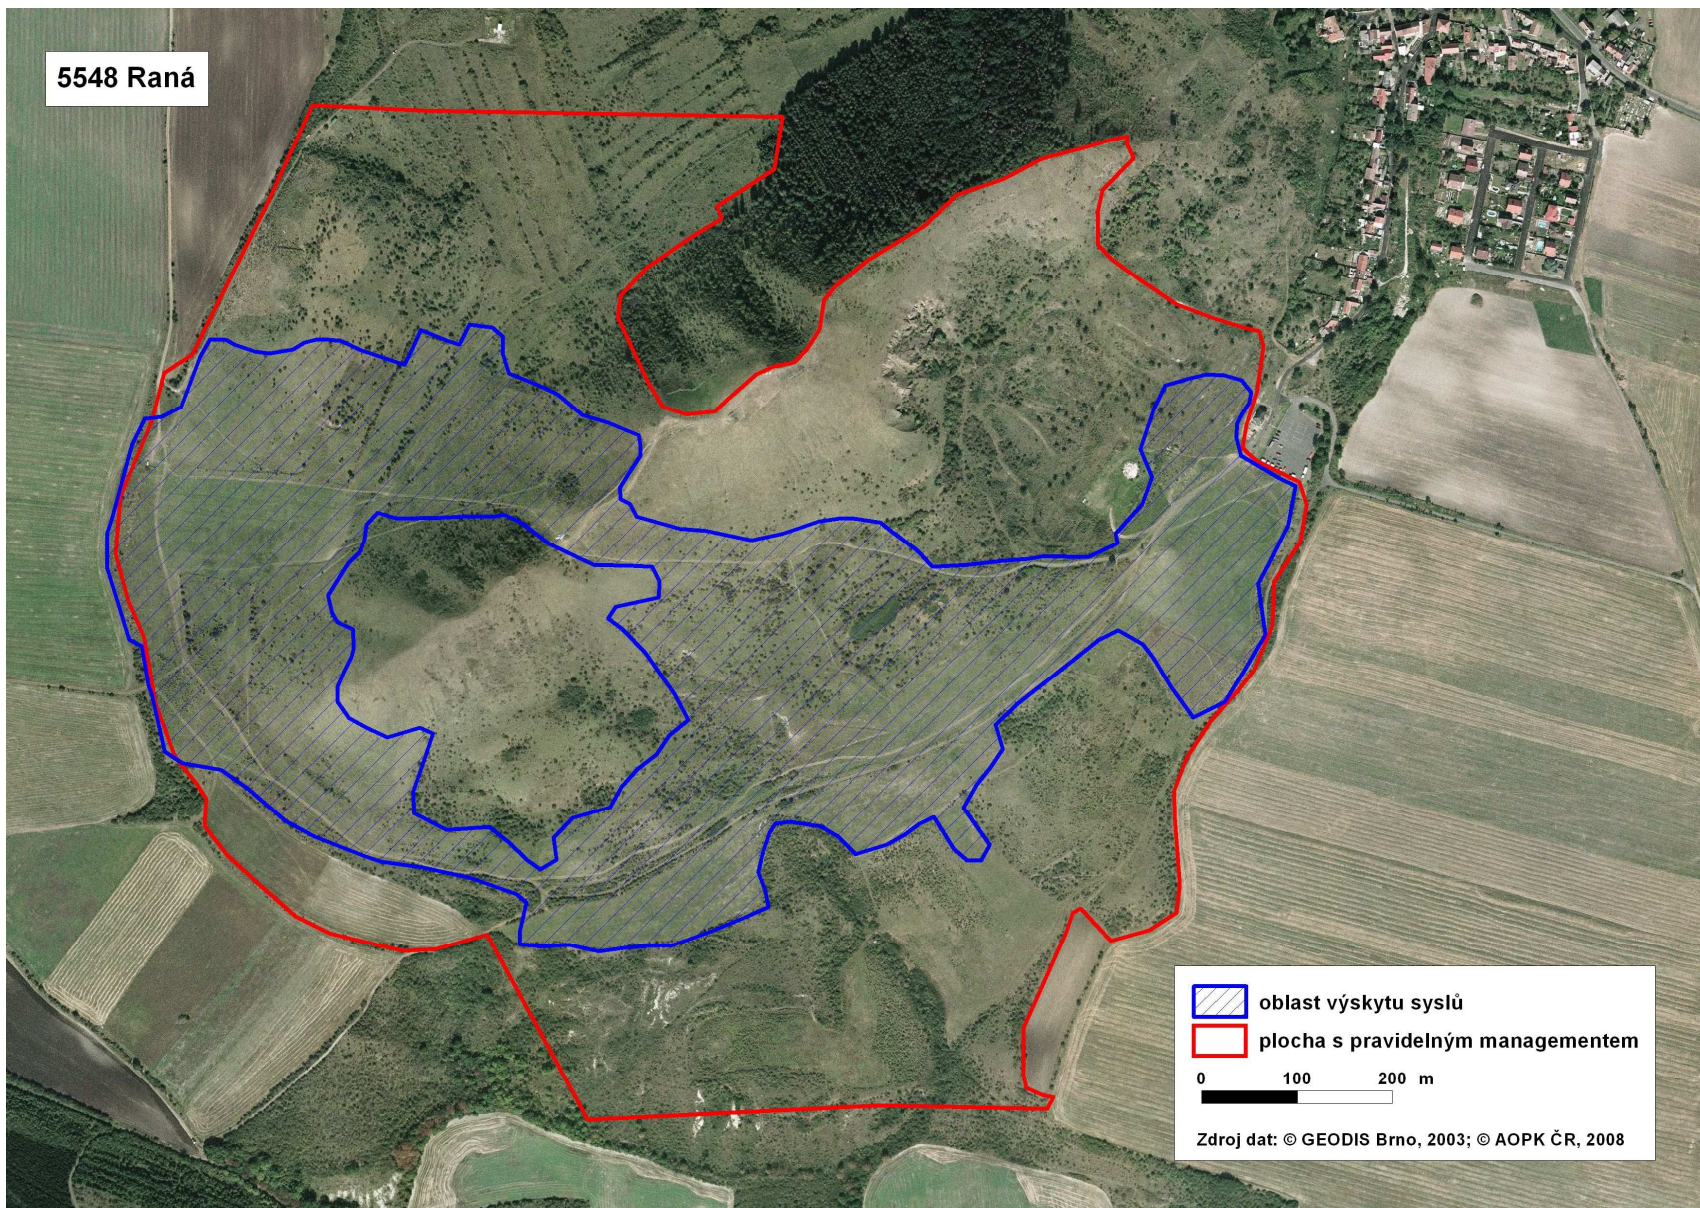

5356 Hodkovice nad Mohelkou

5548 Raná - Hrádek

-  oblast výskytu sýslů
-  plocha s pravidelným managementem

0 100 200 m

Zdroj dat: © GEODIS Brno, 2003; © AOPK ČR, 2008

5548 Raná

5551 Roudnice nad Labem

-  oblast výskytu sýslů
-  plocha s pravidelným managementem

0 100 200 300 m

Zdroj dat: © GEODIS Brno, 2003; © AOPK ČR, 2008

5555 Mladá Boleslav - Debr

Legend and scale information:

- oblast výskytu systů
- plocha s pravidelným managementem

Scale bar: 0 50 100 150 m

Zdroj dat: © GEODIS Brno, 2003; © AOPK ČR, 2008