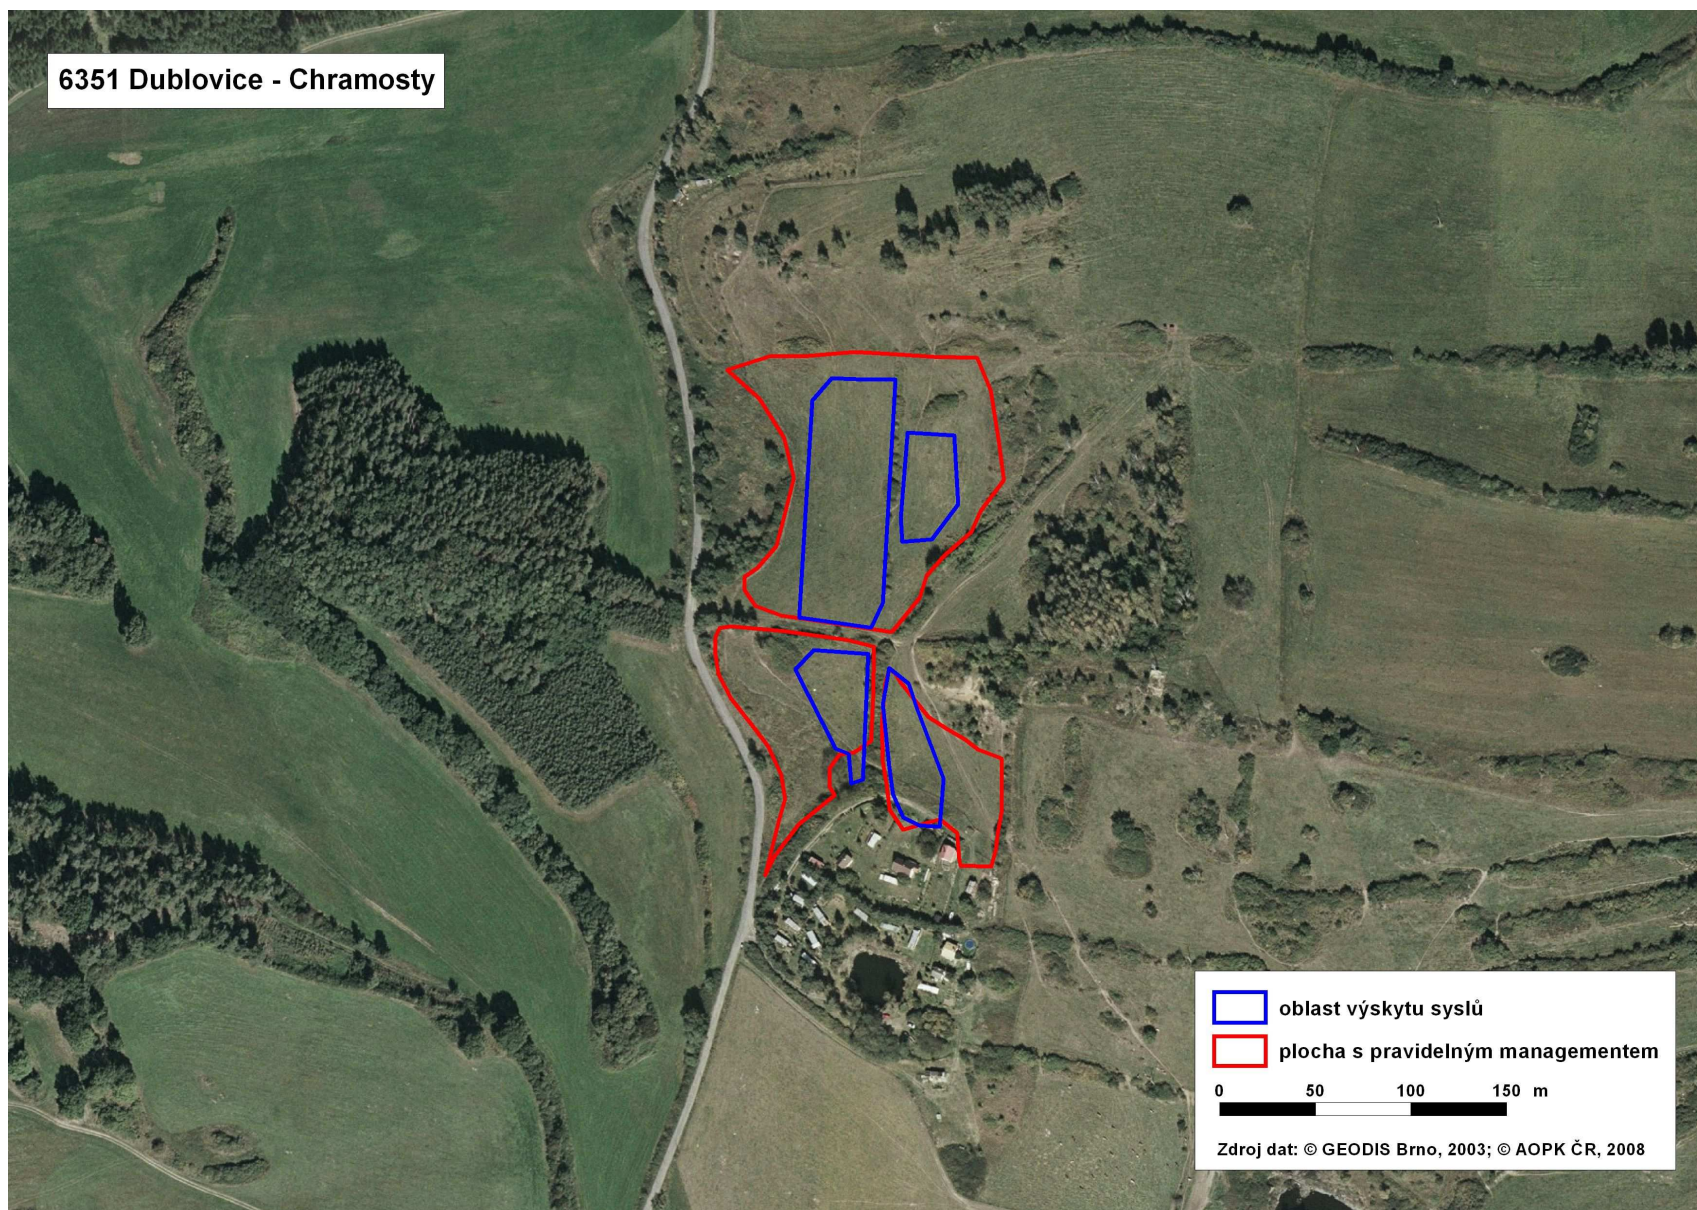

5957 Kolín

6051 Loděnice

-  oblast výskytu syslů
-  plocha s pravidelným managementem

0 50 100 150 m

Zdroj dat: © GEODIS Brno, 2003; © AOPK ČR, 2008

6351 Dublovice - Chramosty

oblast výskytu sýslů  
plocha s pravidelným managementem

6351 Dublovice - Líchovy

6451 Milešov - Trhovky