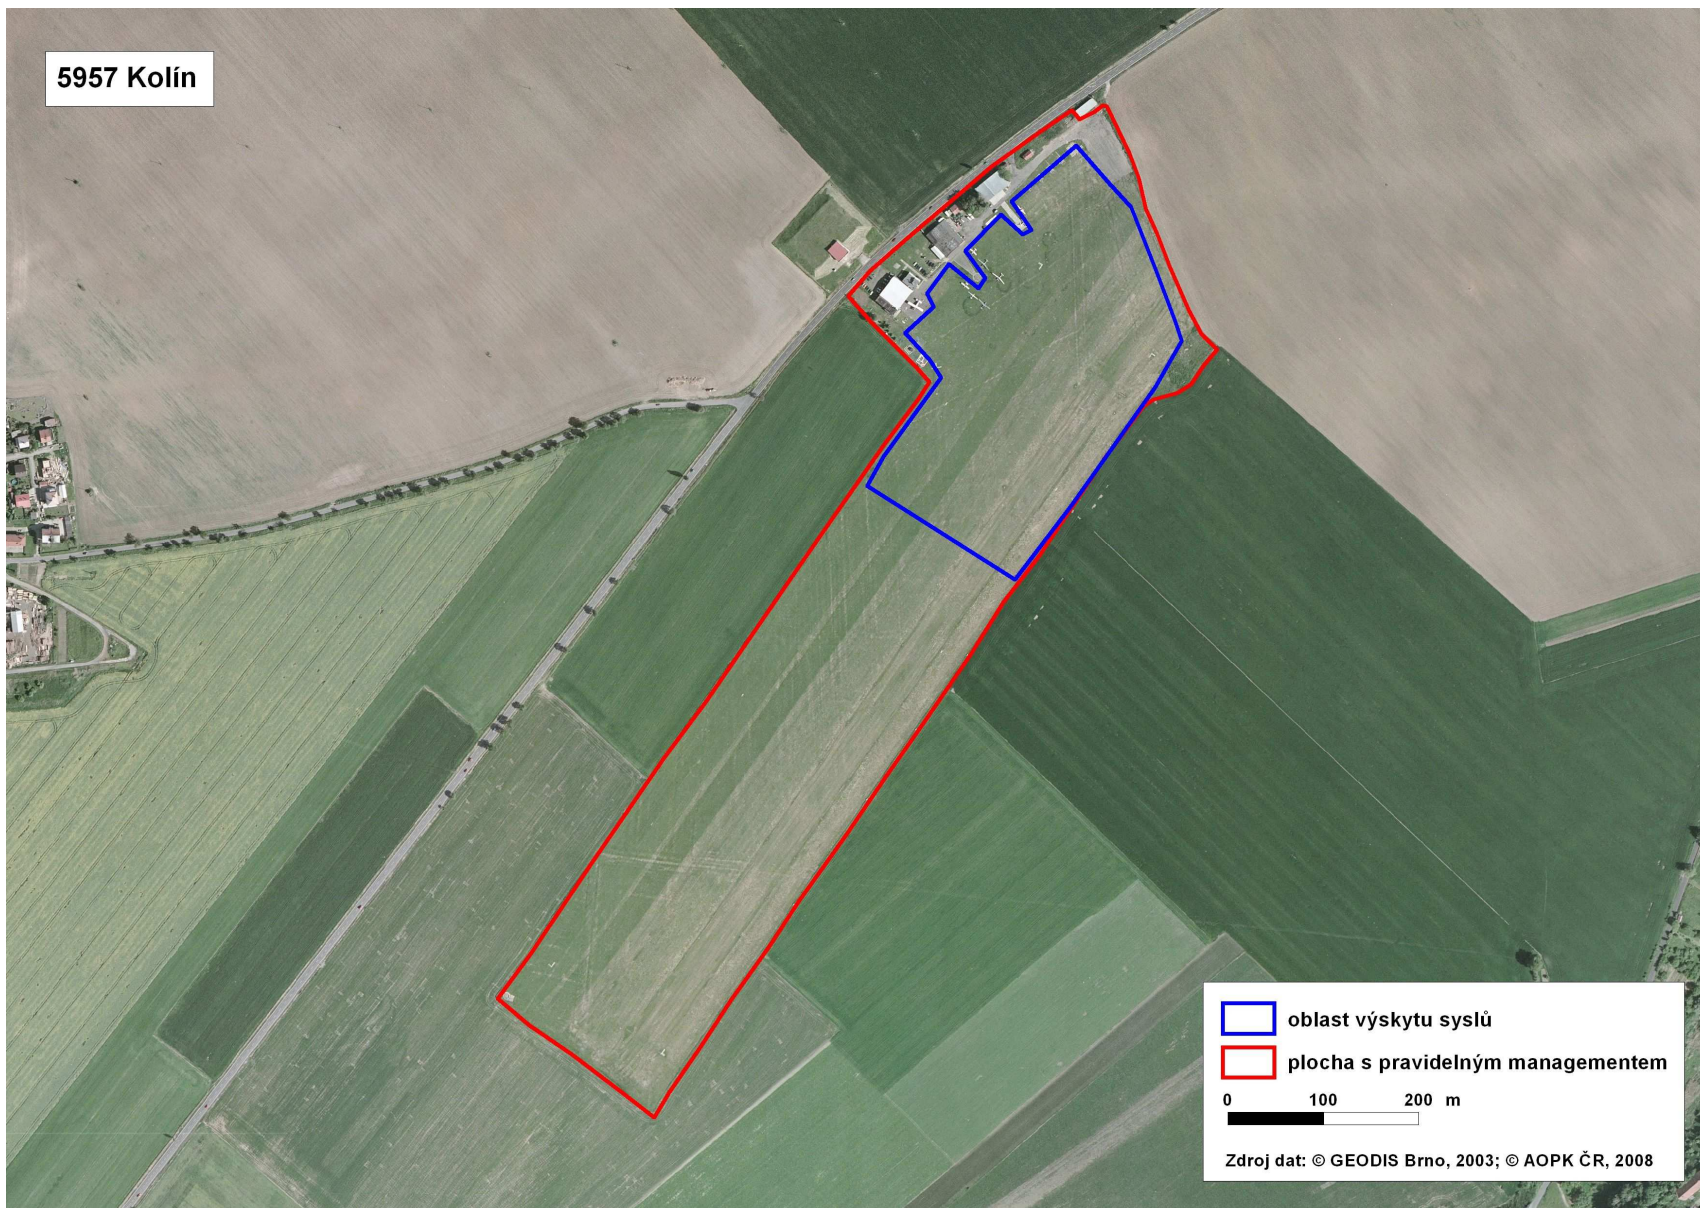

5957 Kolín

6051 Loděnice

-  oblast výskytu syslů
-  plocha s pravidelným managementem

0 50 100 150 m

Zdroj dat: © GEODIS Brno, 2003; © AOPK ČR, 2008

6351 Dublovice - Chramosty

oblast výskytu sýslů  
plocha s pravidelným managementem

6351 Dublovice - Líchovy

6451 Milešov - Trhovky