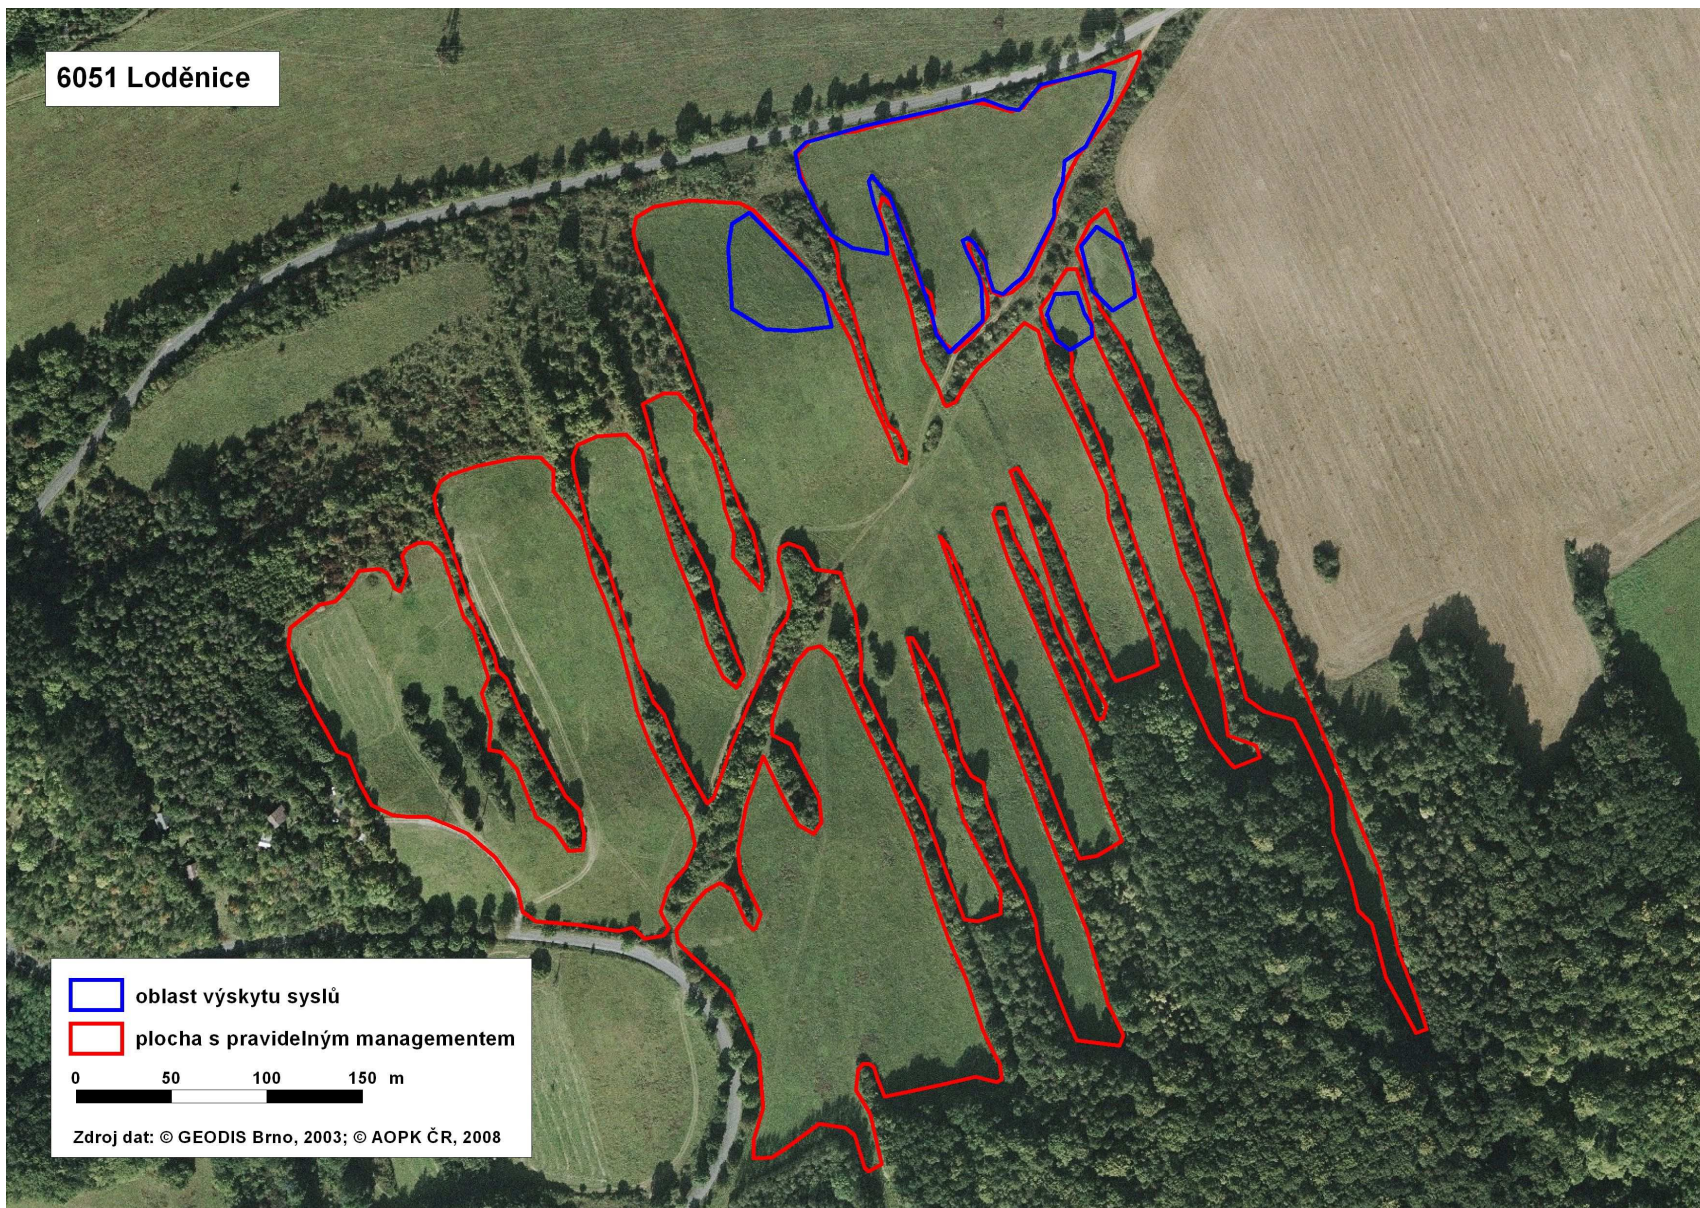

5957 Kolín

6051 Loděnice

-  oblast výskytu syslů
-  plocha s pravidelným managementem

0 50 100 150 m

Zdroj dat: © GEODIS Brno, 2003; © AOPK ČR, 2008

6351 Dublovice - Chramosty

oblast výskytu sýslů  
plocha s pravidelným managementem

6351 Dublovice - Líchovy

6451 Milešov - Trhovky