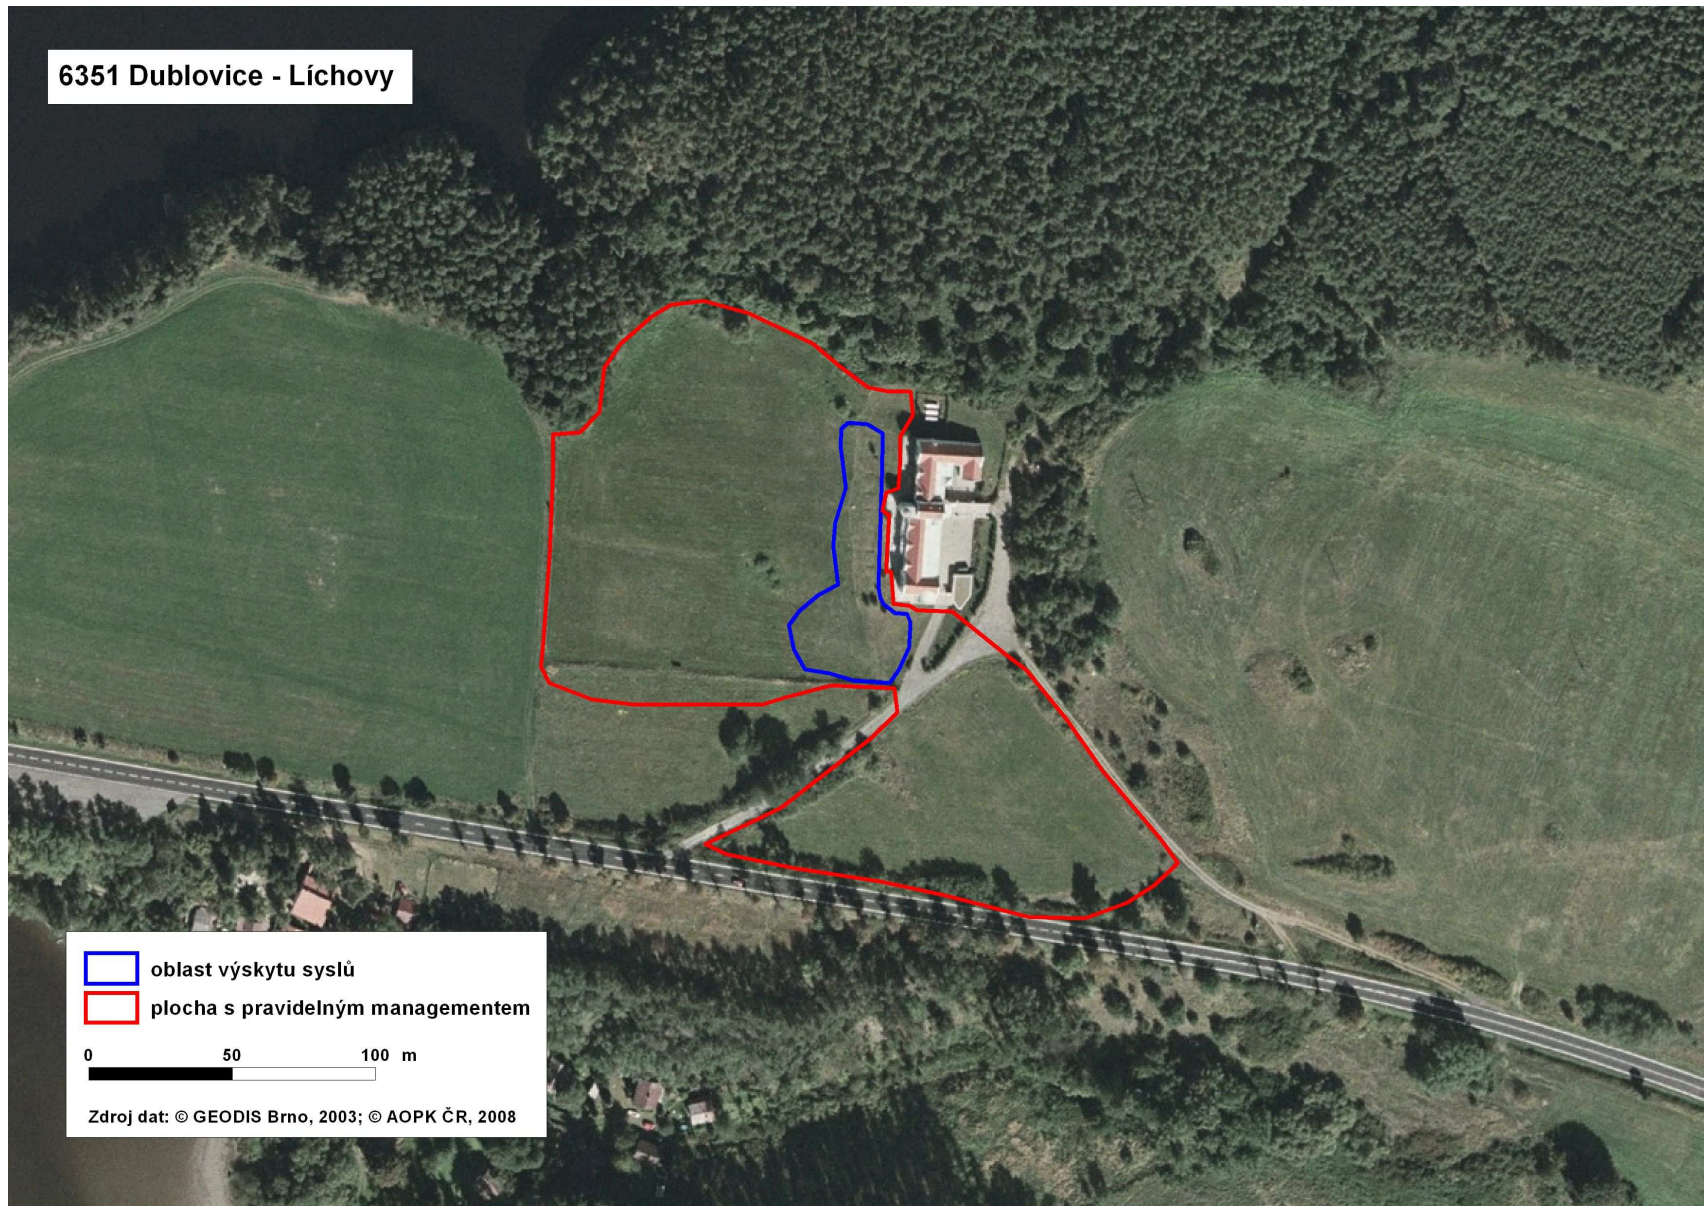

5957 Kolín

6051 Loděnice

-  oblast výskytu syslů
-  plocha s pravidelným managementem

0 50 100 150 m

Zdroj dat: © GEODIS Brno, 2003; © AOPK ČR, 2008

6351 Dublovice - Chramosty

oblast výskytu sýslů  
plocha s pravidelným managementem

6351 Dublovice - Líchovy

6451 Milešov - Trhovky