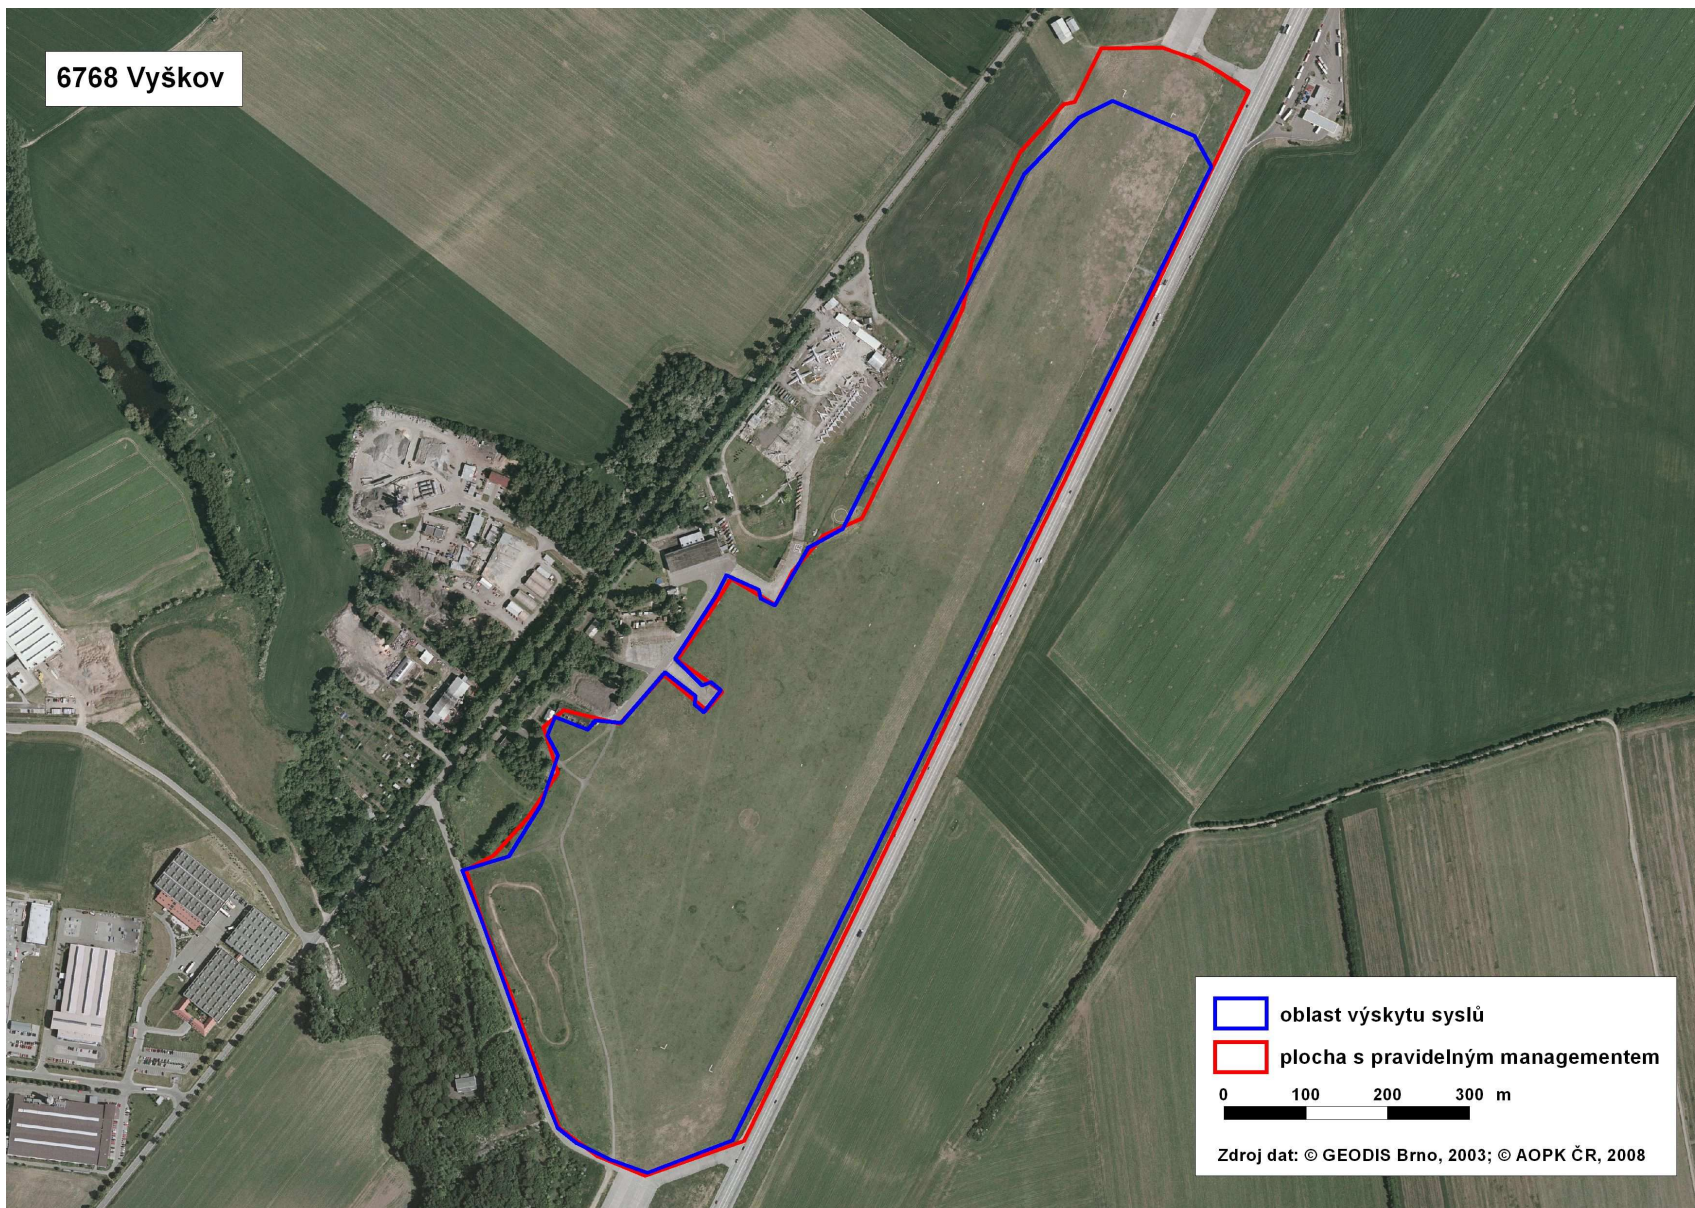

6565 Bořitov

 oblast výskytu systů
 plocha s pravidelným managementem

0 100 200 m

Zdroj dat: © GEODIS Brno, 2003; © AOPK ČR, 2008

6749 Strakonice

-  oblast výskytu systů
-  plocha s pravidelným managementem

0 100 200 m

Zdroj dat: © GEODIS Brno, 2003; © AOPK ČR, 2008

6765 Brno - Medlánky

-  oblast výskytu systů
-  plocha s pravidelným managementem

0 100 200 m

Zdroj dat: © GEODIS Brno, 2003; © AOPK ČR, 2008

6765 Rozdrojovice

6768 Vyškov

oblast výskytu sýslů
plocha s pravidelným managementem

0 100 200 300 m

Zdroj dat: © GEODIS Brno, 2003; © AOPK ČR, 2008