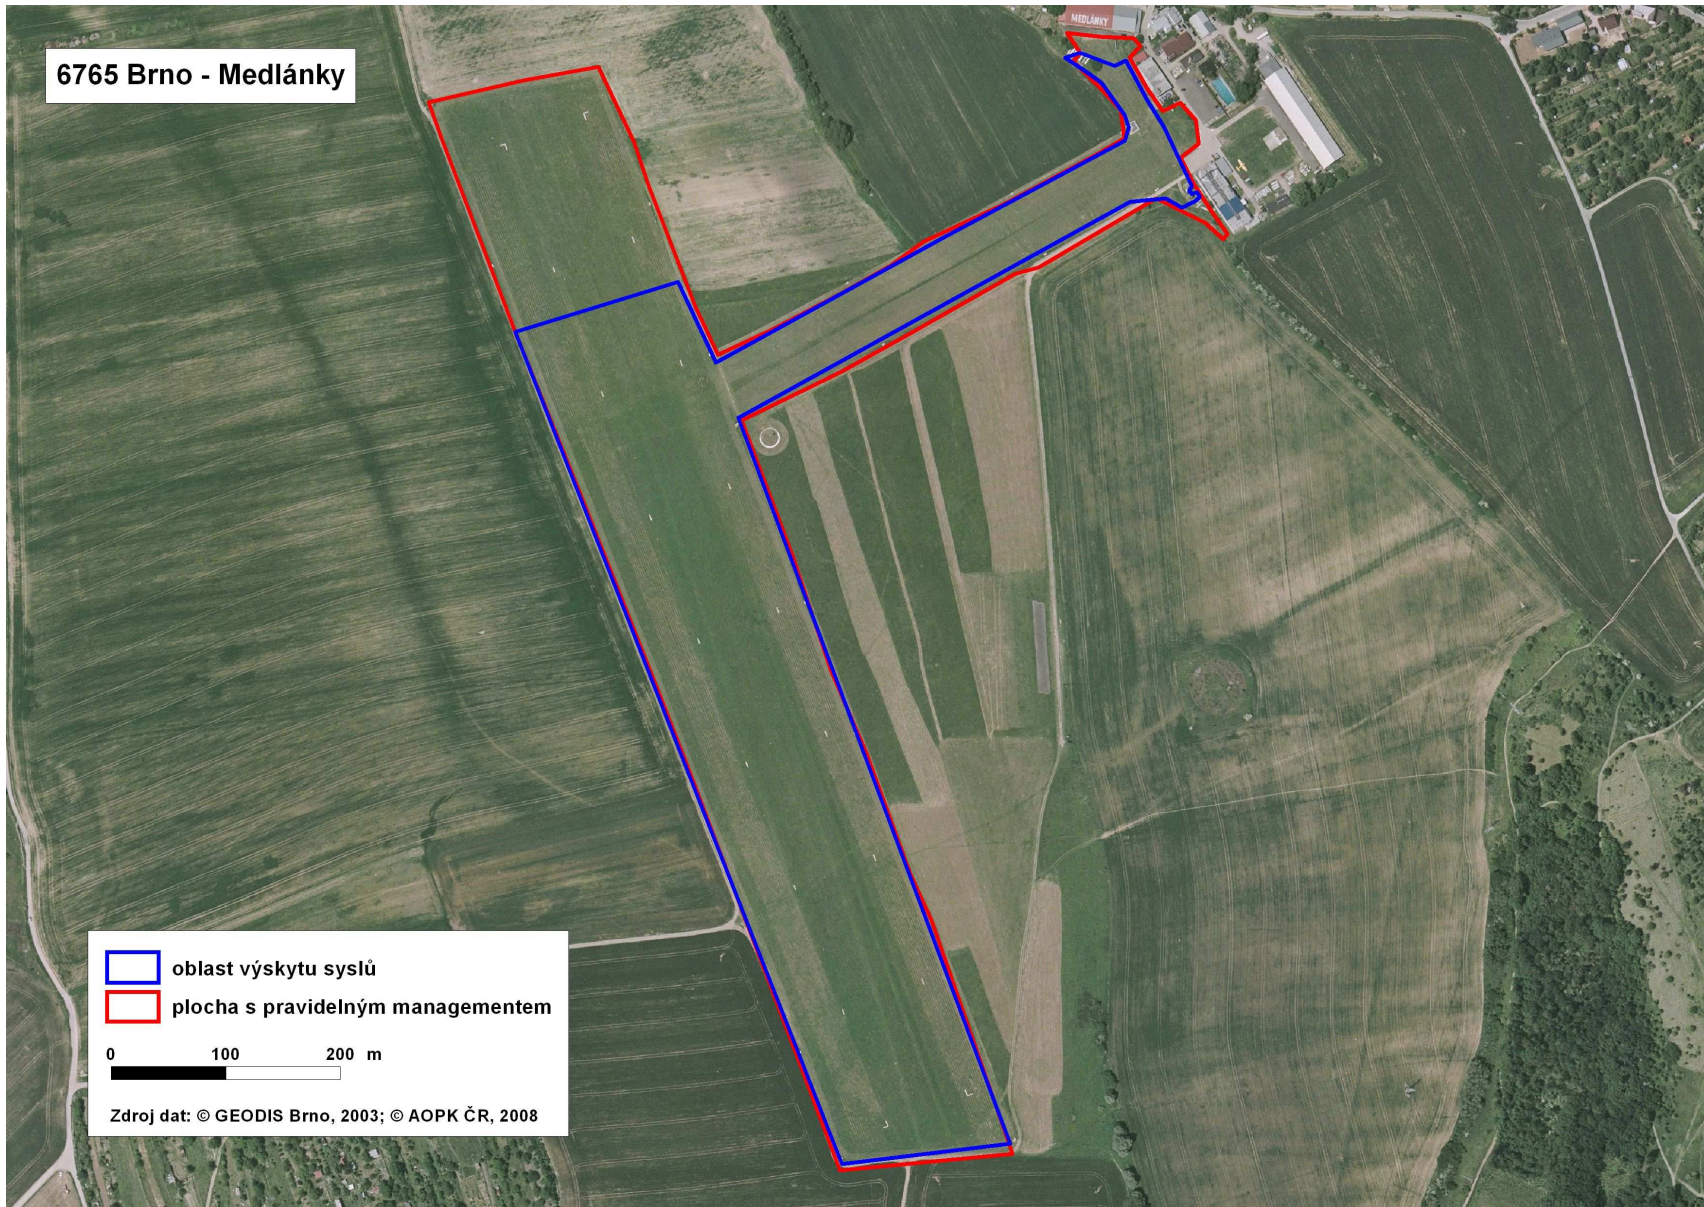

6565 Bořitov

 oblast výskytu systů
 plocha s pravidelným managementem

0 100 200 m

Zdroj dat: © GEODIS Brno, 2003; © AOPK ČR, 2008

6749 Strakonice

-  oblast výskytu systů
-  plocha s pravidelným managementem

0 100 200 m

Zdroj dat: © GEODIS Brno, 2003; © AOPK ČR, 2008

6765 Brno - Medlánky

-  oblast výskytu systů
-  plocha s pravidelným managementem

0 100 200 m

Zdroj dat: © GEODIS Brno, 2003; © AOPK ČR, 2008

6765 Rozdrojovice

6768 Vyškov

oblast výskytu sýslů
plocha s pravidelným managementem

0 100 200 300 m

Zdroj dat: © GEODIS Brno, 2003; © AOPK ČR, 2008