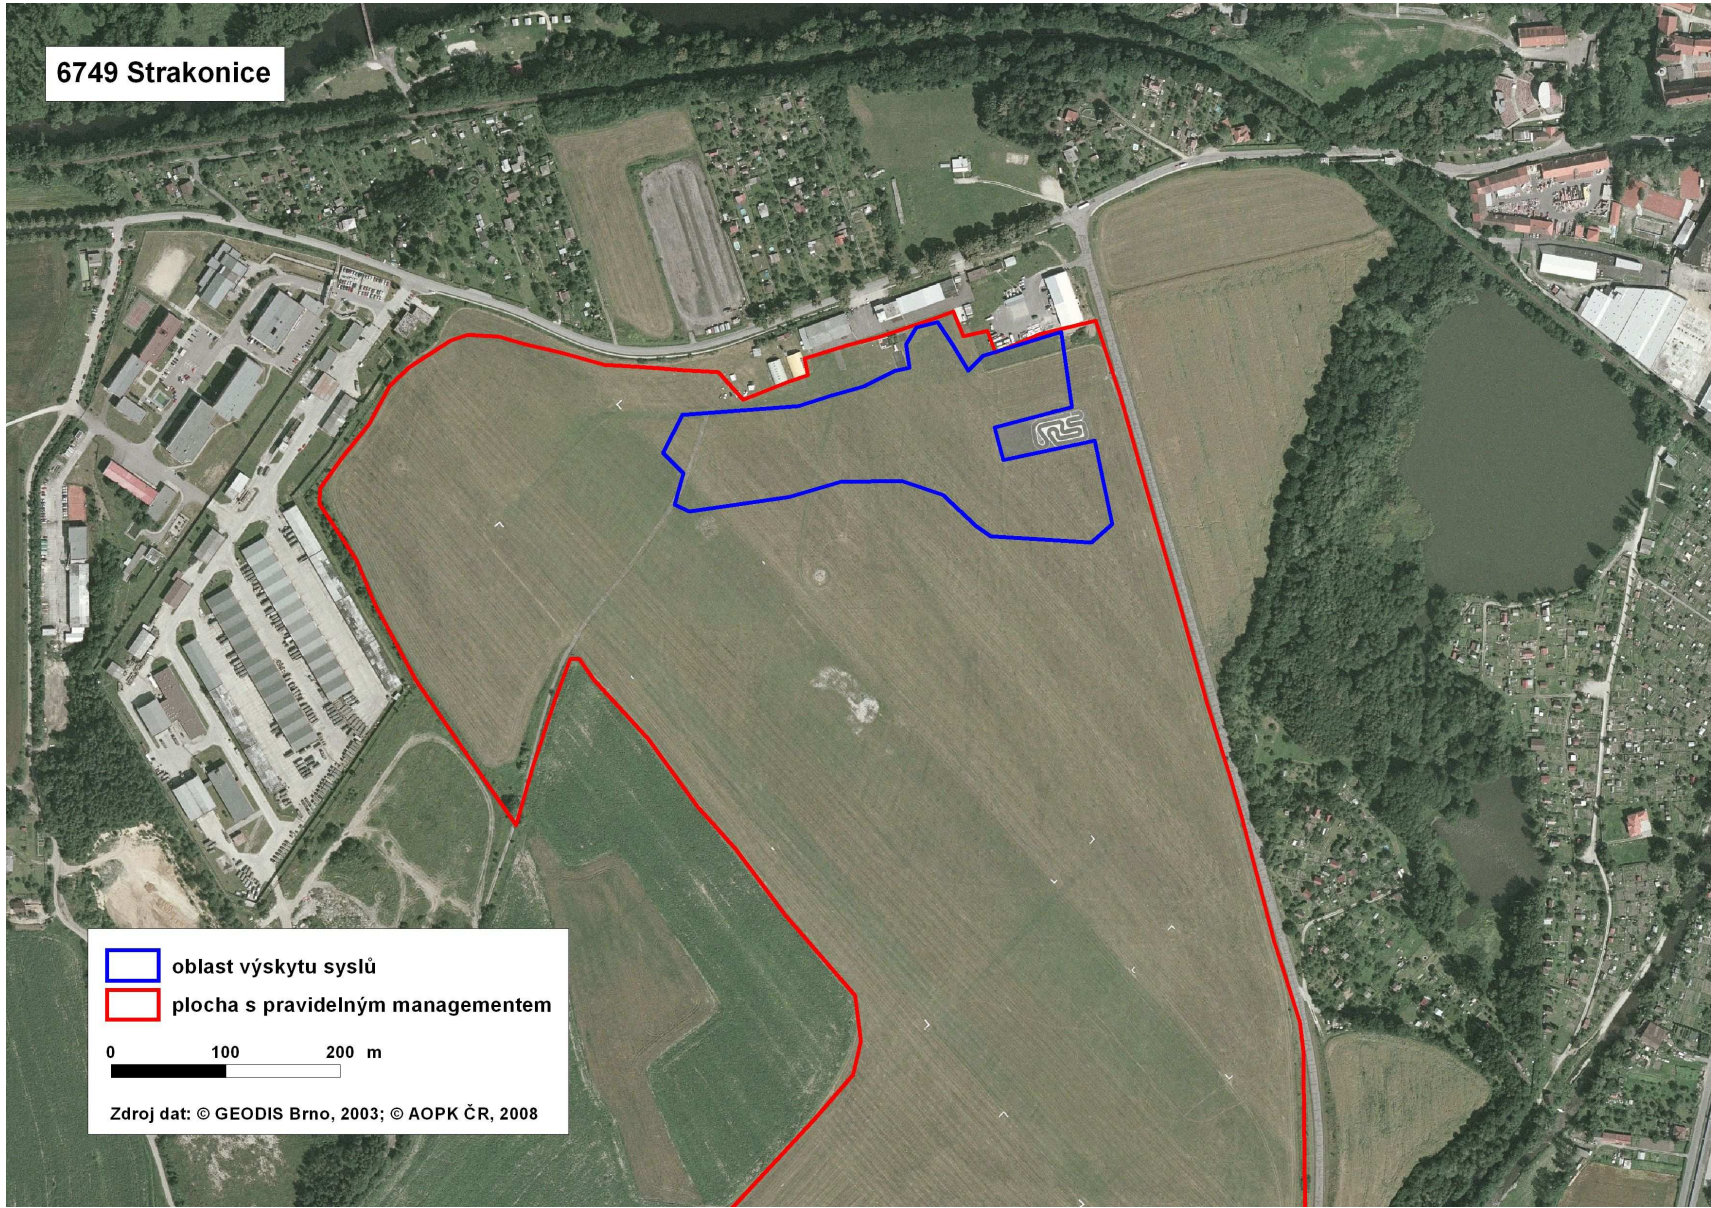

6565 Bořitov

 oblast výskytu systů
 plocha s pravidelným managementem

0 100 200 m

Zdroj dat: © GEODIS Brno, 2003; © AOPK ČR, 2008

6749 Strakonice

-  oblast výskytu systů
-  plocha s pravidelným managementem

0 100 200 m

Zdroj dat: © GEODIS Brno, 2003; © AOPK ČR, 2008

6765 Brno - Medlánky

-  oblast výskytu systů
-  plocha s pravidelným managementem

0 100 200 m

Zdroj dat: © GEODIS Brno, 2003; © AOPK ČR, 2008

6765 Rozdrojovice

6768 Vyškov

oblast výskytu sýslů
plocha s pravidelným managementem

0 100 200 300 m

Zdroj dat: © GEODIS Brno, 2003; © AOPK ČR, 2008